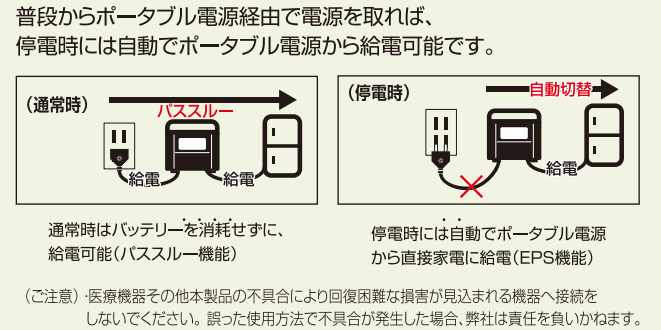

インバーター発電機

㉔GV-18iSD 本体重量:24.2kg

148,000円

ポータブル電源

㉔BPS-24LG 本体重量:29.8kg

248,000円

水やりに

電源のない場所でも水やりがカンタンです